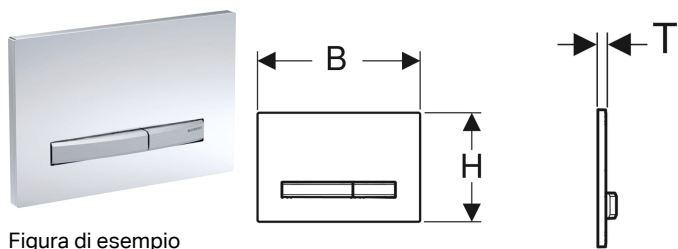

## Placca di comando Geberit Sigma50 per risciacquo a due quantità, colore metallo cromato

Figura di esempio

### Destinazioni d'uso

- Per l'azionamento del risciacquo con cassette di risciacquo da incasso Sigma